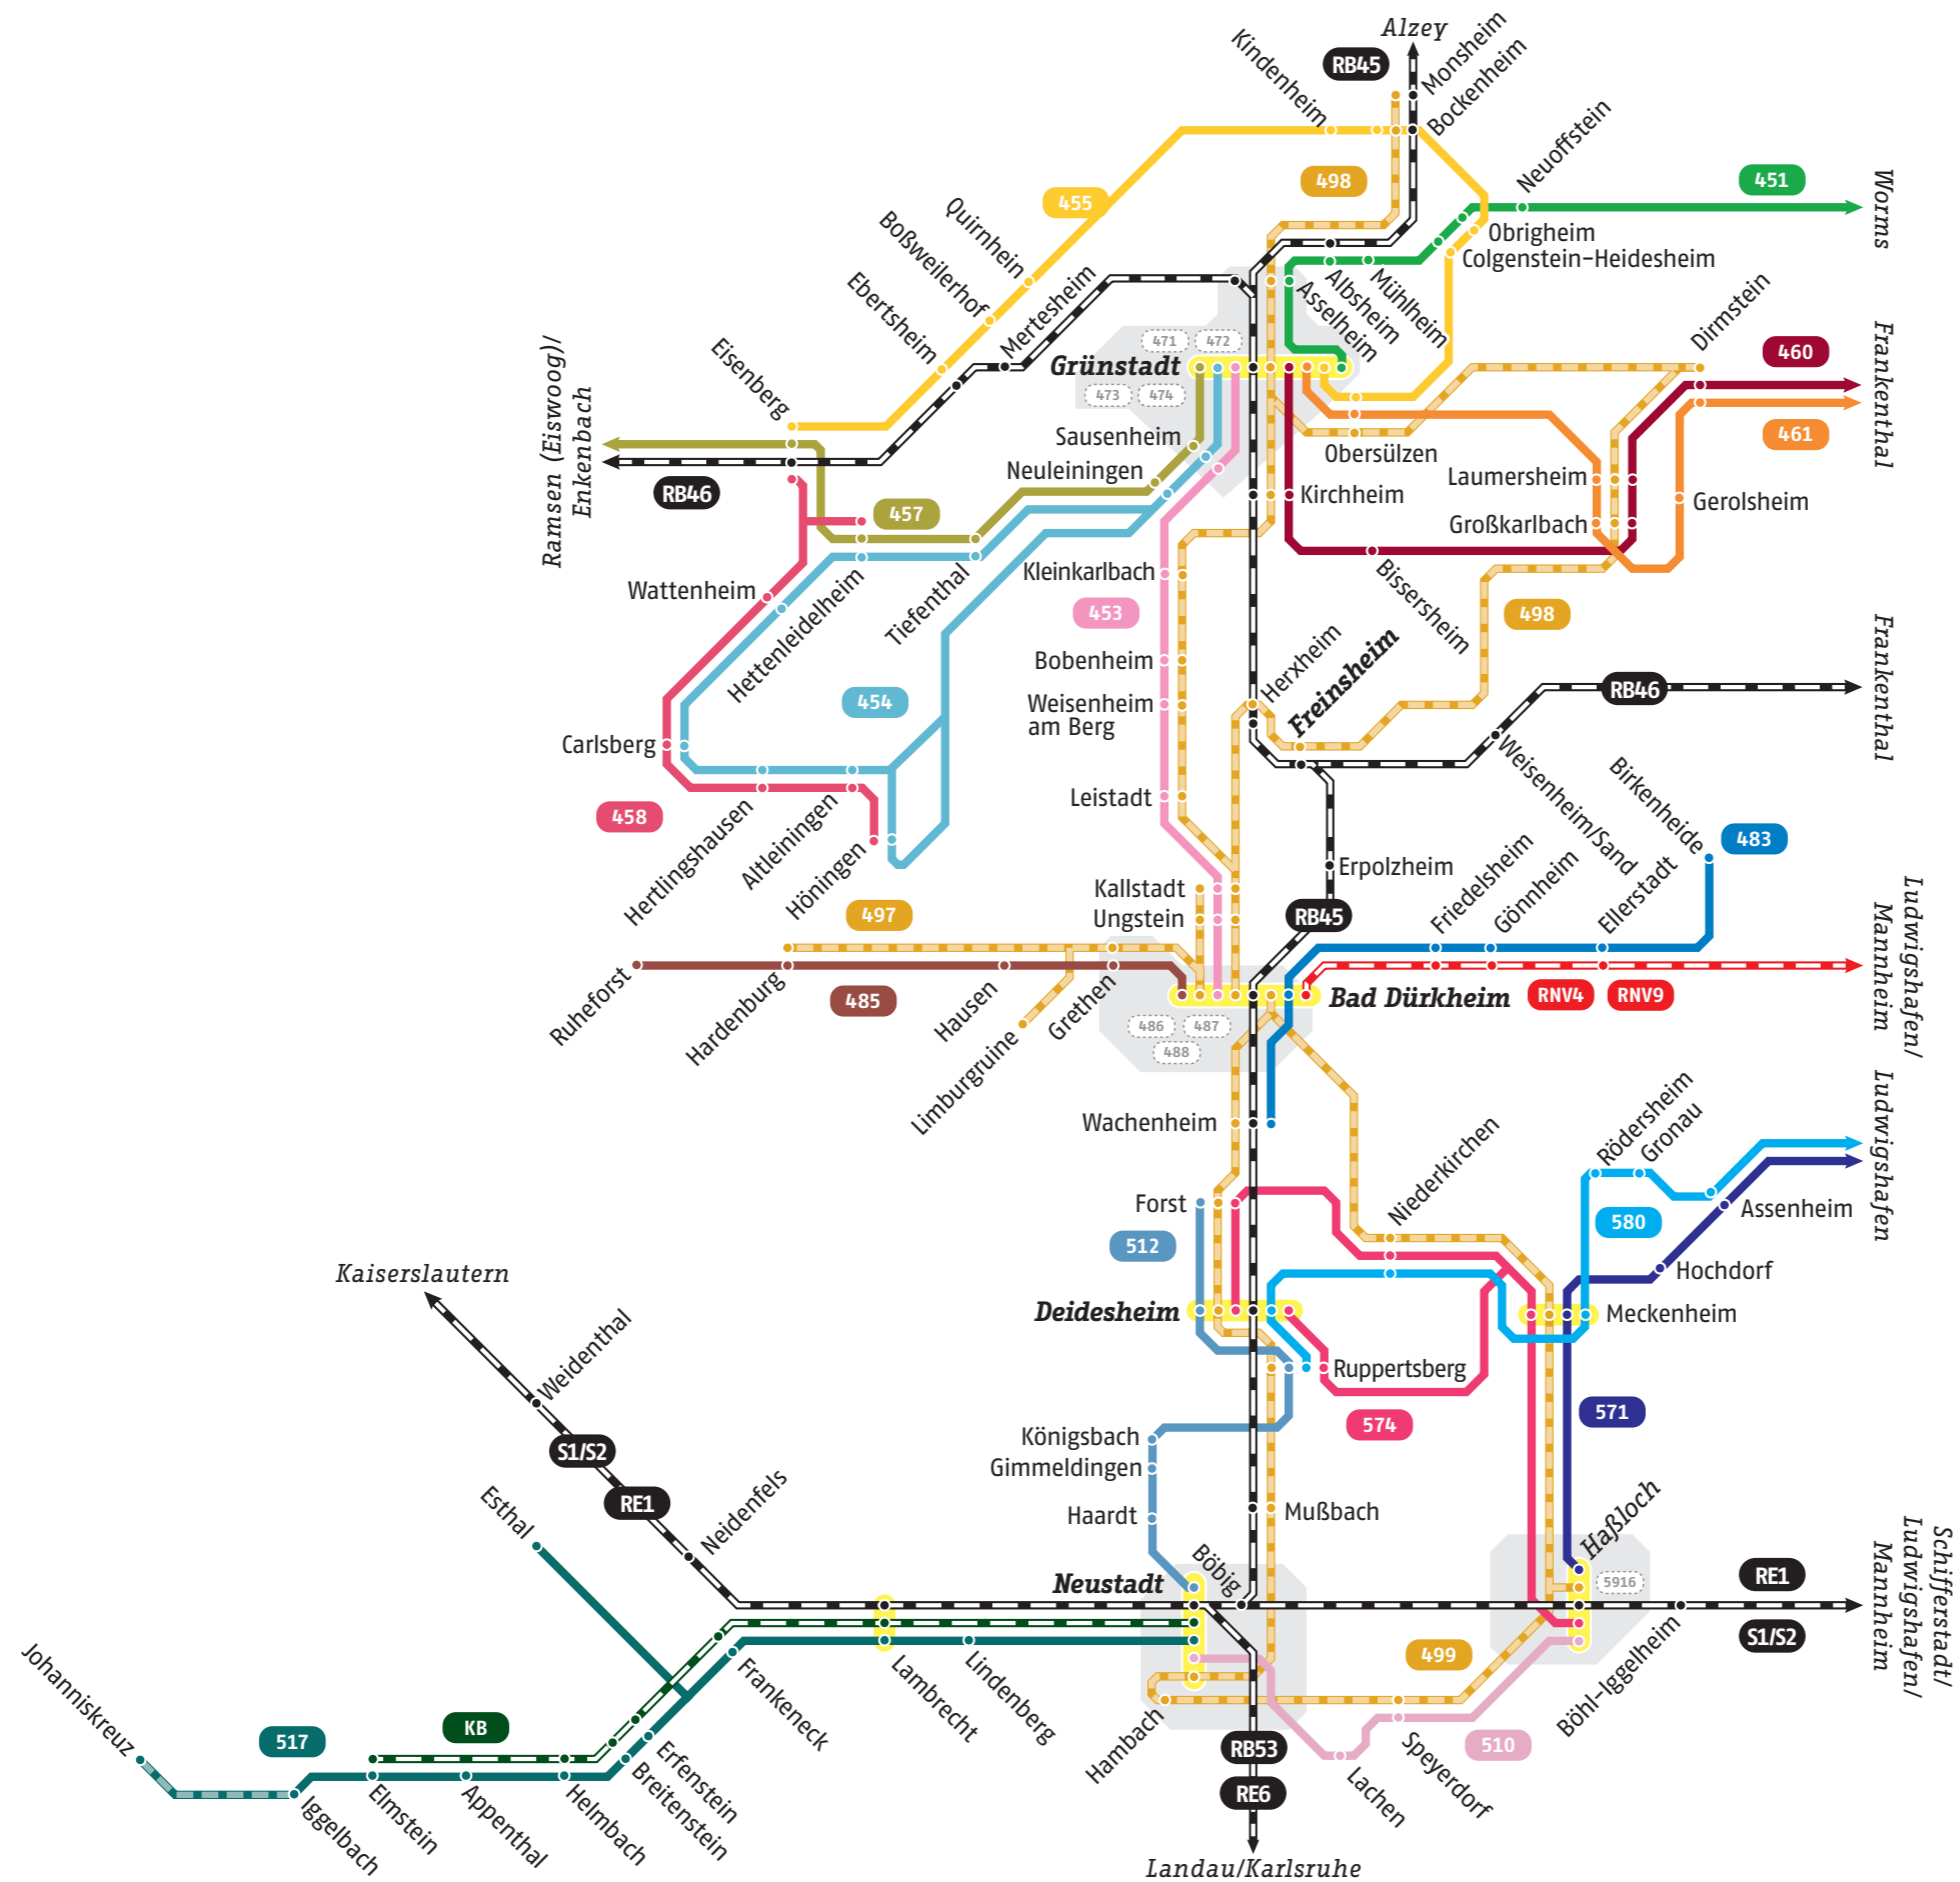

Linienetzplan Landkreis Bad Dürkheim

Stand: 12/2018 | Design by www.zeitlos.cc

Legende

- Ort mit Haltestelle
- Endstation
- Saisonverkehr
- Kuckucksbahn (KB)
- Bahn
- Straßenbahn
- Umsteigemöglichkeiten
- Liniennummer
- Stadtbus/Ruftaxi

- 451 Grünstadt - Offstein - Heppenheim - Worms
- 453 Bad Dürkheim - Weisenheim a.B. - Grünstadt
- 454 Leininger Ring: Grünstadt - Hettenleidelheim - Carlsberg
- 455 Grünstadt - Bockenheim - Eisenberg
- 457 Grünstadt - Hettenleidelheim - Eisenberg - Enkenbach
- 458 Höningen - Carlsberg - Hettenleidelheim - Eisenberg
- 460 Grünstadt - Kirchheim - Großkarlbach - Frankenthal
- 461 Grünstadt - Großkarlbach - Dirmstein - Frankenthal
- 483 Bad Dürkheim - Wachenheim - Ellerstadt - Birkenheide
- 485 Bad Dürkheim - Grethen - Hardenburg - Ruheforst
- 497 Bad Dürkheim Tours - Kallstadt - Hardenburg - Limburgruine
- 498 Burgunder Tours - Bockenheim - Bad Dürkheim
- 499 Riesling Tours - Bad Dürkheim - Haßloch - Hambacher Schloss
- 510 Neustadt - Lachen - Speyerdorf - Haßloch
- 512 Neustadt - Haardt - Deidesheim - Forst
- 517 Neustadt - Lambrecht - Esthal/Elmstein - (Johanniskreuz)
- 571 Haßloch - Meckenheim - Mutterstadt - Ludwigshafen
- 574 Haßloch - Meckenheim - Deidesheim/Forst
- 580 Ruppertsberg - Deidesheim Meckenheim - Ludwigshafen