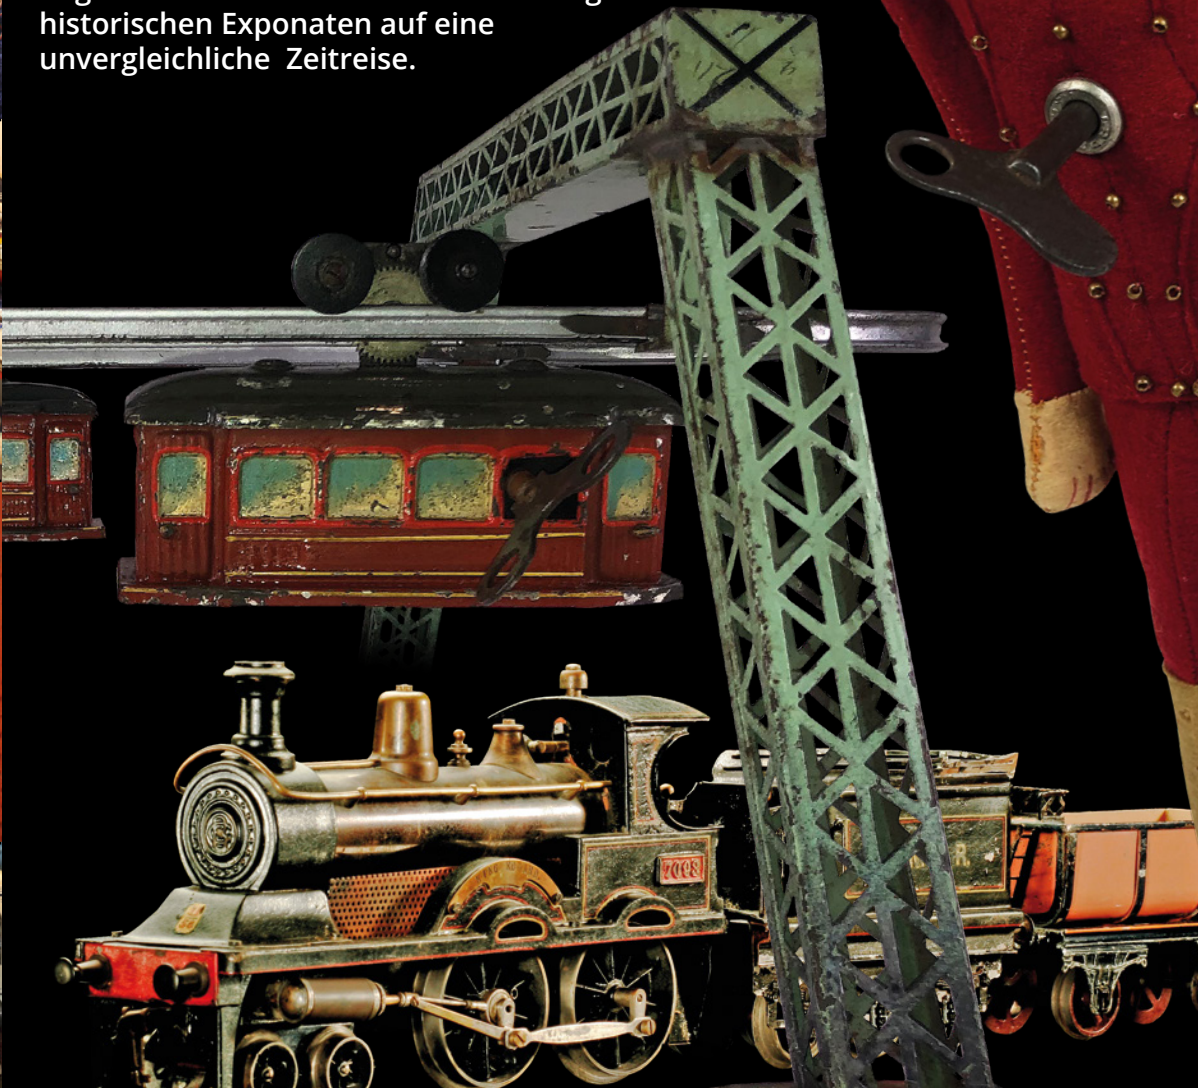

SPIELZEUGHAUS

Museum & Café

ALLES AUSSER GEWÖHNLICH.

Erleben Sie eine in Qualität und Vielfalt weltweit einmalige private Sammlung von Nürnberger Bing Spiel- und Haushaltswaren.

Wir zeigen Eisenbahnen, Schiffe, Automobile, Feuerwehren, Flugzeuge, Dampfspielzeug, optisches Spielzeug, Musikspielzeug, Puppen, Bären, Puppenküchen und Herde, Haushaltsgegenstände u.v.m.

Begeben Sie sich mit unseren durchweg historischen Exponaten auf eine unvergleichliche Zeitreise.

spielzeugmuseum-freinsheim.de