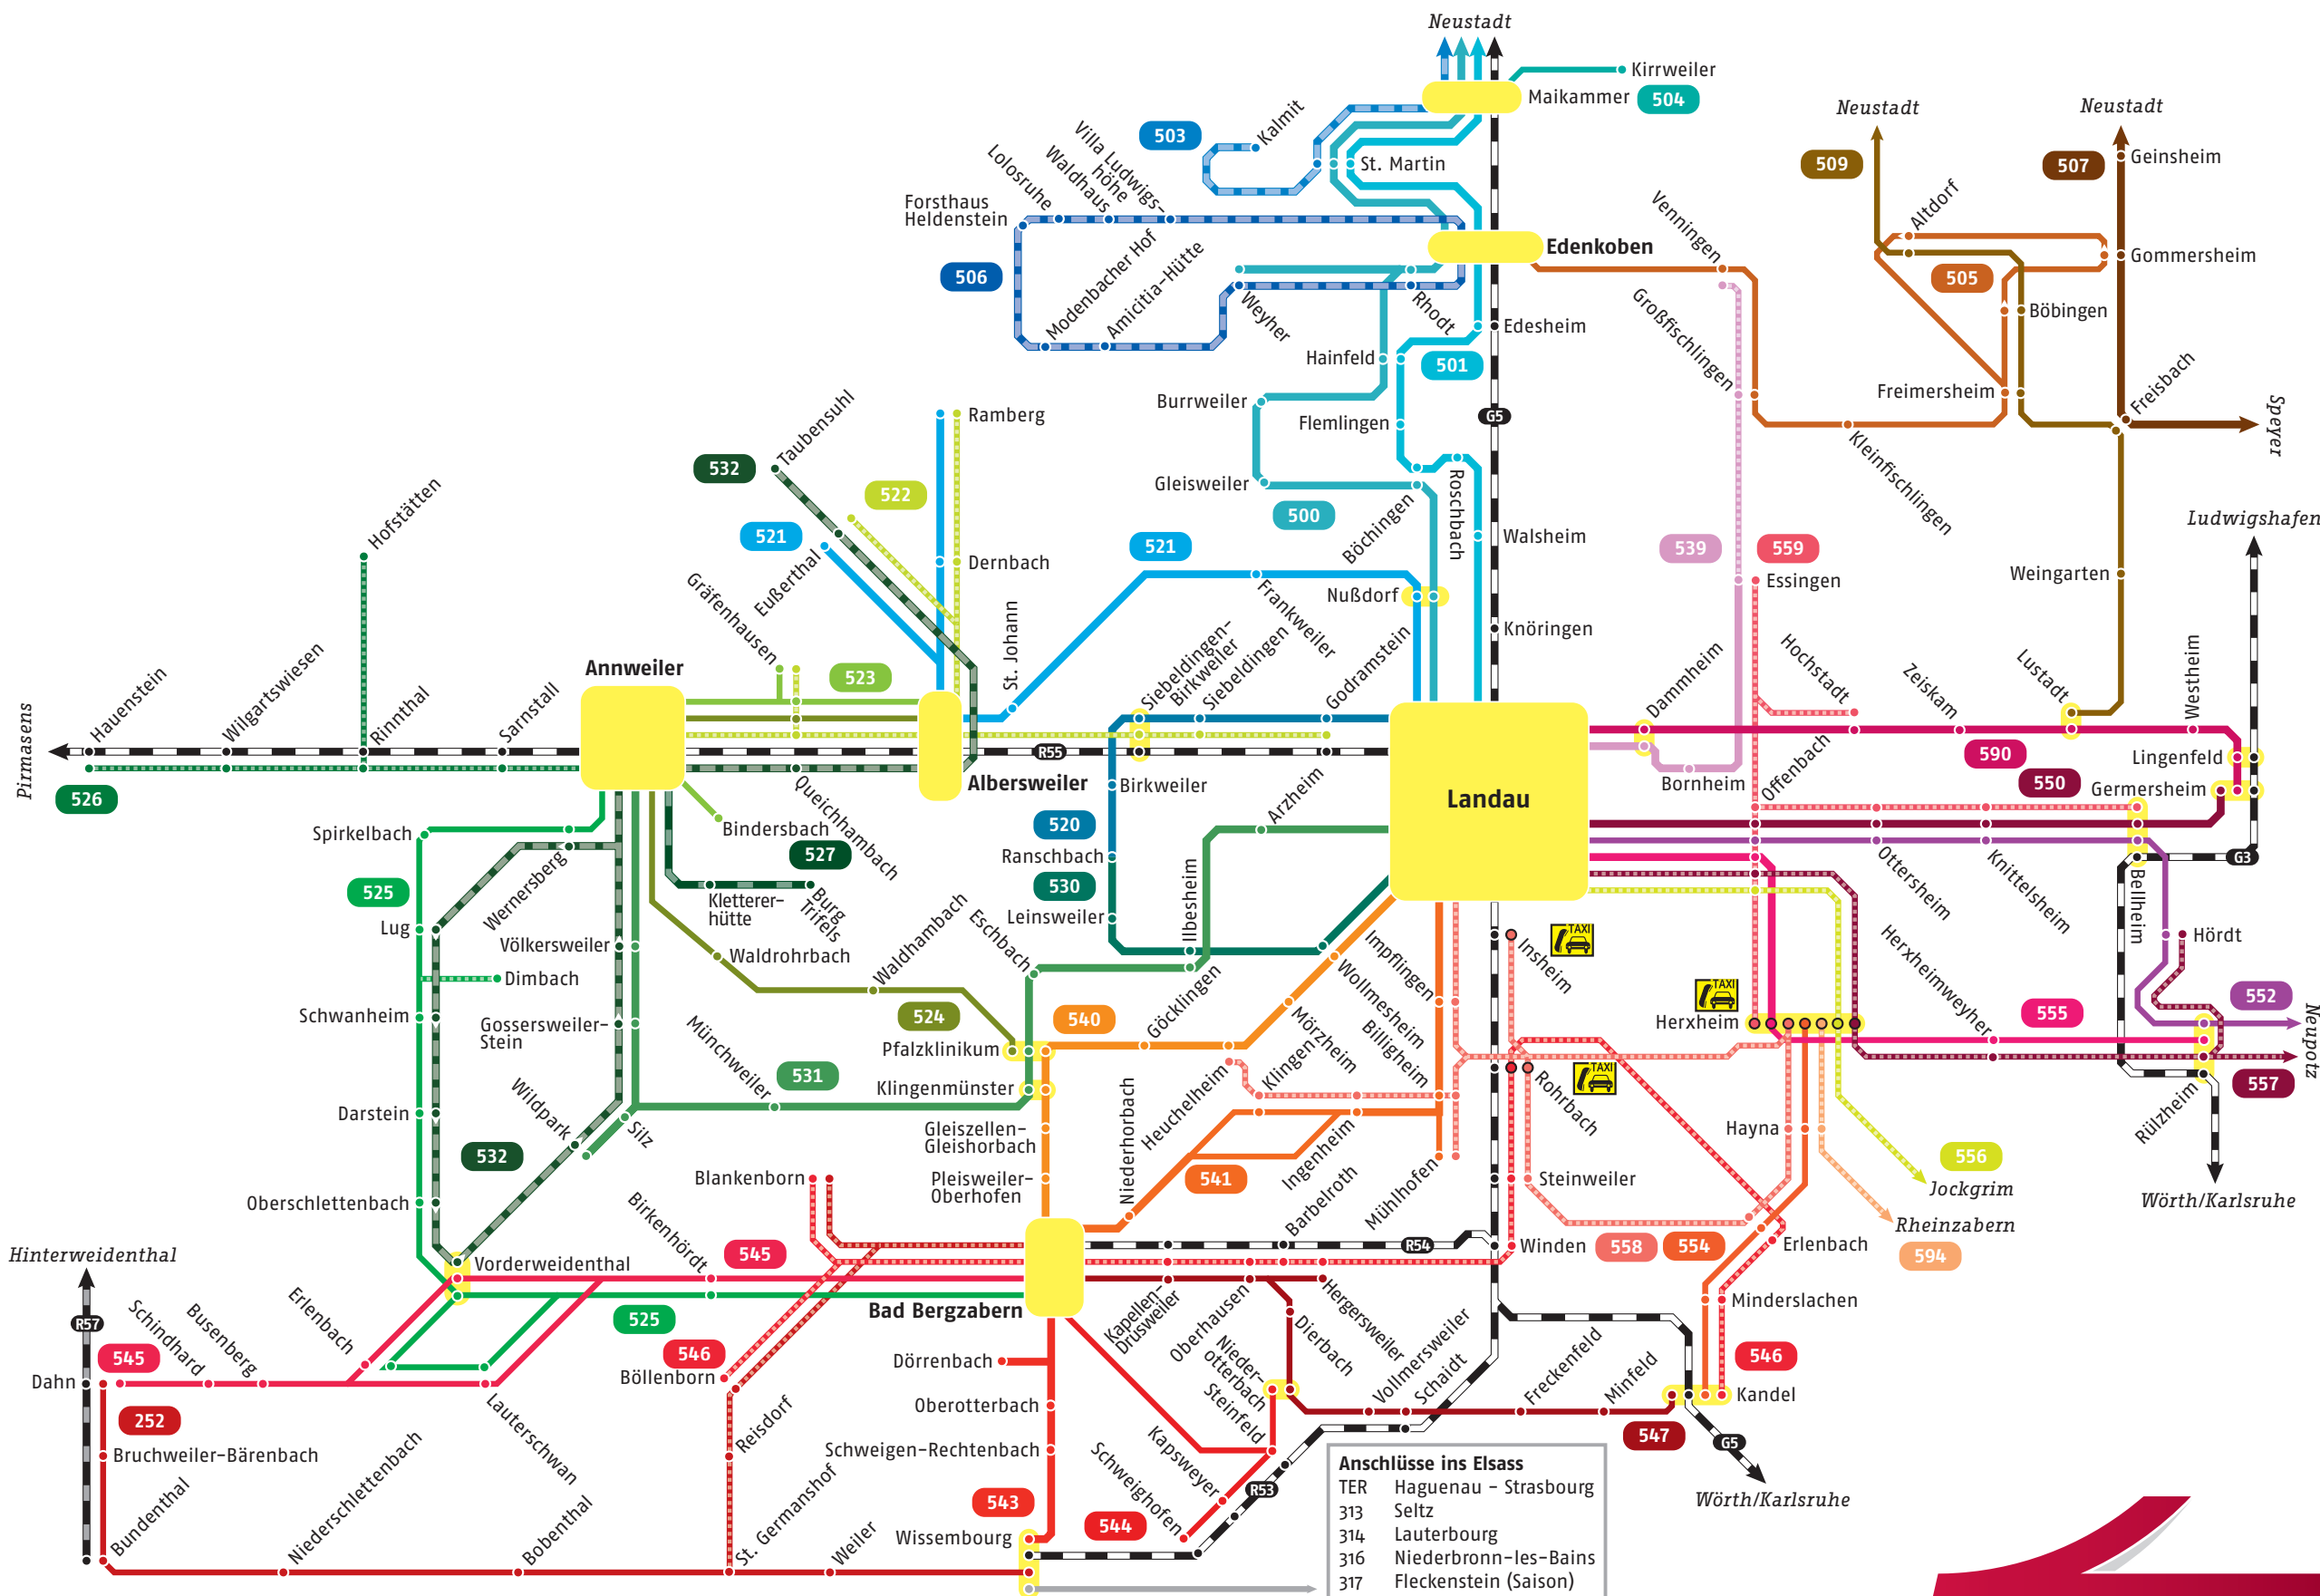

Linienetzplan Südliche Weinstraße

Legende

- Haltestelle
- Haltestelle nur in eine Richtung
- Endstation
- Ruftaxi
- Bahn
- Schulverkehr
- Saisonverkehr 01.05. - 31.10. (auch R57)
- Umsteigemöglichkeiten
- Liniennummer
- Linie im Stundentakt
- Linie mit regelmäßigen Fahrten
- nicht im Dezember

Anschlüsse ins Elsass

TER	Haguenau - Strasbourg
313	Seltz
314	Lauterbourg
316	Niederbronn-les-Bains
317	Fleckenstein (Saison)